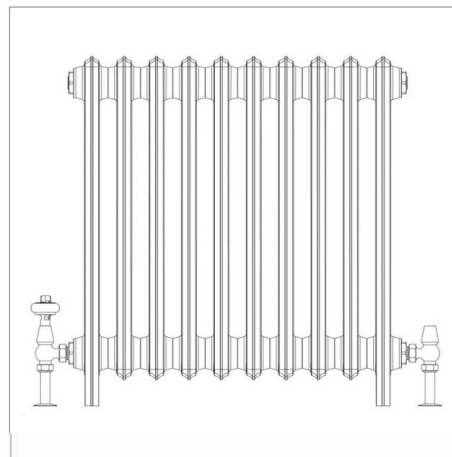

Milano

NUMBER OF SECTIONS	HEIGHT (MM)	WIDTH (MM)	DEPTH (MM)	PIPE CENTRES (MM)	BTU T30	BTU T50	BTU T65	WATT T30	WATT T50	WATT T65
4	760	271	175	361	723	1399	1964	212	410	576
5	760	331	175	421	904	1747	2453	265	512	719
6	760	391	175	481	1082	2095	2942	317	614	862
7	760	451	175	541	1262	2447	3435	370	717	1007
8	760	512	175	602	1443	2795	3924	423	819	1150
9	760	572	175	662	1624	3146	4417	476	922	1295
10	760	632	175	722	1805	3494	4906	529	1024	1438
11	760	692	175	782	1986	3842	5395	582	1126	1581
12	760	752	175	842	2167	4194	5888	635	1229	1726
13	760	813	175	903	2348	4542	6377	688	1331	1869
14	760	873	175	963	2528	4893	6870	741	1434	2014
15	760	993	175	1023	2709	5241	7359	794	1536	2157
16	760	993	175	1083	2887	5589	7848	846	1638	2300
17	760	1053	175	1143	3068	5941	8341	899	1741	2445
18	760	1114	175	1204	3248	6289	8830	952	1843	2588
19	760	1174	175	1264	3429	6640	9323	1005	1946	2732

Milano

NUMBER OF SECTIONS	HEIGHT (MM)	WIDTH (MM)	DEPTH (MM)	PIPE CENTRES (MM)	BTU T30	BTU T50	BTU T65	WATT T30	WATT T50	WATT T65
20	760	1234	175	1324	3610	6988	9812	1058	2048	2876
21	760	1294	175	1384	3791	7336	10301	1111	2150	3019
22	760	1354	175	1444	3972	7688	10794	1164	2253	3164
23	760	1415	175	1505	4153	8036	11283	1217	2355	3307
24	760	1475	175	1565	4333	8387	11777	1270	2458	3451
25	760	1535	175	1625	4514	8735	12265	1323	2560	3595
26	760	1595	175	1685	4692	9083	12754	1375	2662	3738